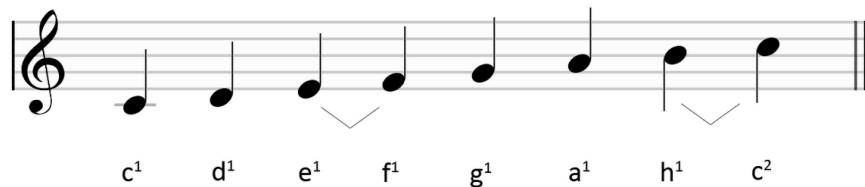

20.03.2020

Witam klasę 7b na domowych zajęciach z muzyki!!

Dziś przypomnimy sobie jak wygląda gama.

## GAMA C-DUR

POWSCIAGLIWY-BLOG-MUZYCZNY.BLOGSPOT.COM

GAMA C-DUR

∨ - oznaczenie półtonu w gamie

A teraz podpisz pod nutkami odpowiednie ich nazwy lub dorysuj odpowiednią nutkę.